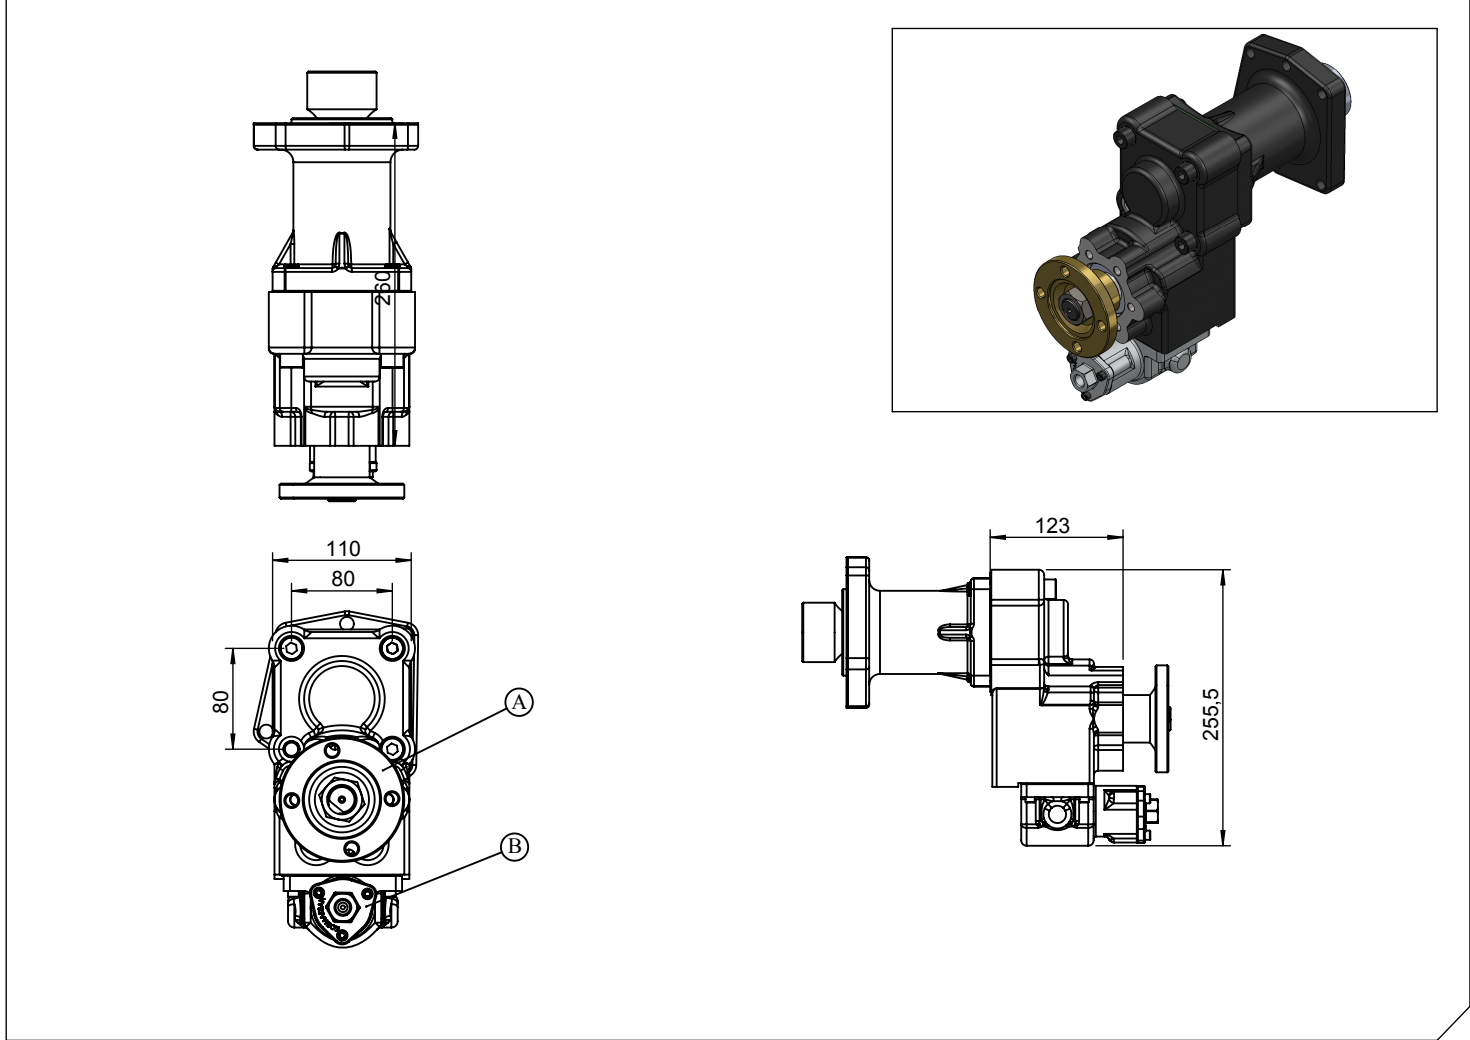

Araç Tipi Vehicle Type	FIAT IVECO / 65.15-79.13-79.14-80.14 IVECO/65.12-79.12-95.14-100.13-109.14-135.14 ZETA IVECO
Şanzıman Tipi Gearbox Type	2846.5-2842-2835-2830-2646

Ürün Kodu / Product Code

IVC.3.2846.UF

Ürün Görünümleri / Products View

Opsiyonlar / Options

A :Kaplinli (flanşlı bağlantı) B : Hava Girişi R1/4"	A : Drive flange B : Air Inlet R 1/4"
---	--

Teknik Bilgi / Technical Data

Güç / Power (Kw)	Maksimum Tork / Maximum Torque		Çevrim Oranı / Ratio	Bağlantı Şekli / Mounting Side	Kumanda Kontrol / Control Type
1000 Dev. / Dak.	Nm	Kgm			
40	382	39	1/1.125	KUYRUK/REAR	HAVALI/PNEUMATIC
				Ağırlık / Weight (Kg)	Dönüş Yönü / Rotation Sense
				17	SOL/COUNTER CLOCKWISE